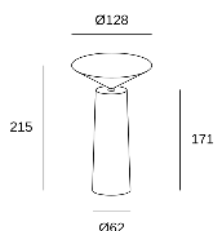

COCKTAIL

Francesc Vilaró

10-8327-14-14

Lampe de table COCKTAIL LED 3W Blanc chaud - 2 700 K TOUCH DIMMING Blanc 154lm

CARACTÉRISTIQUES TECHNIQUES

Consommation totale du luminaire (W) : 3.5W

Lumens réels : 154

Lm/W réels : 44

Température de couleur corrélée (CCT) : Blanc chaud - 2 700 K

Matière de la structure : Aluminium

Finition structure : Blanc

Matière du diffuseur : Polycarbonate

Finition diffuseur : Satiné

CARACTÉRISTIQUES DU MODULE DE SECOURS

Type de batterie: Lithium ion

LOGISTIQUE

Poids net (kg): 0.75

Poids emballé (kg): 1.38

Emballage: 160mm x 160mm x 280mm

6 Un