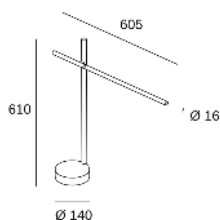

TUBS

10-A000-05-M1

Lampe de table TUBS LED 10.5W Blanc chaud - 3 000 K TOUCH DIMMING Noir 403lm

CARACTÉRISTIQUES TECHNIQUES

Consommation totale du luminaire (W) : 13.3W

Lumens réels : 403

Lm/W réels : 30

Température de couleur corrélée (CCT) : Blanc chaud - 3 000 K

Angle des lentilles/Réflecteur : HORIZONTAL 125°

Matière de la structure : Acier, Aluminium, Marbre

Finition structure : Noir

Matière du diffuseur : Polycarbonate

Finition diffuseur : Opale

Tension/Fréquence : 220-240V/50-60Hz

Protocole de variation : TOUCH DIMMING

Power Factor : 0.40

Durée de vie : 50.000h L80B20

Garantie : 5 Ans

CARACTÉRISTIQUES LUMINOTECHNIQUES

Douille	Quantité	Puissance source lumineuse (W)
LED	1	10.5W

LOGISTIQUE

Poids net (kg): 2.31

Poids emballé (kg): 4

Emballage: 210mm x 210mm x 730mm