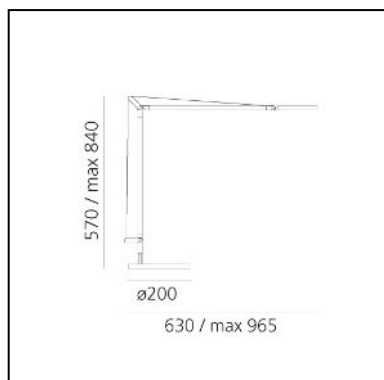

LUMINAIRE

- Watt: **8W**
- Tension: **100-240V**
- Flux Lumineux (lm): **385lm**
- CCT: **3000K**
- Efficiency: **54%**
- Efficacy: **48.08lm/W**
- CRI: **90**
- Dimmer Typology: **Microswitch Dimmer**

Remarques

Microswitch dimmer.
Code related only to the body lamp, to be completed with the base/support.

DESCRIPTION

Demetra est essentielle, fonctionnelle, intemporelle. Selon l'approche « Without Thought » de Naoto Fukasawa, elle est « naturelle » comme l'expression spontanée de la relation harmonieuse entre l'utilisateur, l'objet et l'environnement. Sa lumière, parfaite pour la lecture, peut façonner différentes atmosphères, suivre les rythmes de nos activités, à la maison ou au travail, grâce aussi à la possibilité d'intégrer un capteur de mouvement qui gère l'éclairage du luminaire en fonction de la proximité de l'utilisateur.

CODE PRODUIT: 1735020A

CARACTÉRISTIQUES

- Code Article : **1735020A**
- Couleur: **Blanc**
- Installation: **Table**
- Matériaux: **aluminium, technopolymer, steel**
- Séries: **Design Collection**
- Type de projet: **Hospitalité, Résidentiels**
- Emission: **Directe & orientable**
- dessiné par: **Naoto Fukasawa**

DIMENSIONS

- Longueur : **cm 63**
- Largeur: **cm 20**
- Hauteur: **cm 35**
- Diamètre de la base: **cm 20**
- Hauteur max. extension: **cm 84**
- Longueur max. extension: **cm 96.5**
- Résistance à l'impact: **N.D.**
- Test au fil incandescent: **750°**

SOURCES INCLUES