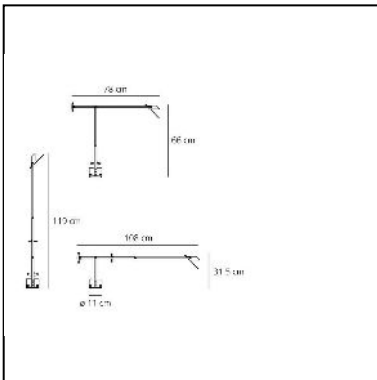

Tizio

Richard Sapper

IP20     

LUMINAIRE

- Transformateur disponible : **Int \square gr \square**
- Watt: **3,3W**
- Tension: **220V-240V**
- Flux Lumineux (lm): **191lm**
- Efficiency: **48%**
- Efficacy: **63.67lm/W**
- CRI: **80**

CODE PRODUIT: A009010

CARACTÉRISTIQUES

- Code Article : **A009010**
- Couleur: **Noir**
- Installation: **Table**
- Matériaux: **aluminium, technopolymer**
- Série: **Design Collection, 2022 Artemide Collection**
- Environnement: **Indoor**
- Type de projet: **Hospitalité, Bureaux, Résidentiels**
- Emission: **Directe orientable**
- dessiné par: **Richard Sapper**

DIMENSIONS

- Longueur : **cm 78**
- Hauteur: **cm 66**
- Diamètre de la base: **cm 11**
- Hauteur max. extension: **cm 119**
- Longueur max. extension: **cm 108**
- Inclinaison: **-42+42**
- Résistance à l'impact: **N/D**
- Test au fil incandescent: **N/D°**