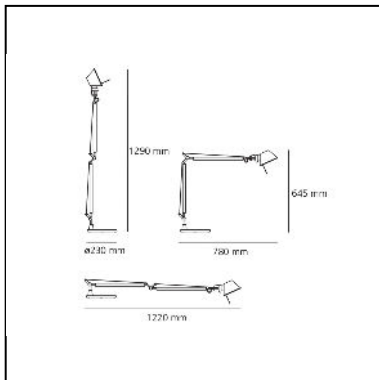

Tolomeo table with presence detector LED 3000K - Body Lamp

Michele De Lucchi
Giancarlo Fassina

IP20   

LUMINAIRE

- Watt: **10W**
- Tension: **24V**
- Flux Lumineux (lm): **632lm**
- CCT: **3000K**
- Efficiency: **70%**
- Efficacy: **63.18lm/W**
- CRI: **90**
- Dimmer Typology: **Microswitch Dimmer**

Structure à bras articulé en aluminium poli, diffuseur, orientable dans toutes les directions, en aluminium anodisé, rotules et supports en aluminium brillant. Système d'équilibrage à ressorts. Accessoire interchangeable: base ronde, étau ou pivot. Emission lumineuse directe orientable, particulièrement indiquée pour une utilisation près de bureaux ou tout travail précis. Couleurs: alu. Avec détecteur de mouvement ou non. Le code se réfère uniquement au corps de la lampe

CODE PRODUIT: A005400

CARACTÉRISTIQUES

- Code Article : **A005400**
- Couleur: **Aluminium**
- Installation: **Table**
- Matériaux: **aluminium, steel**
- Séries: **Design Collection**
- dessiné par: **Michele De Lucchi, Giancarlo Fassina**

DIMENSIONS

- Longueur : **cm 78**
- Hauteur: **cm 64.5**
- Diamètre de la base: **cm 23**
- Hauteur max. extension: **cm 129**
- Longueur max. extension: **cm 122**
- Test au fil incandescent: **750°**