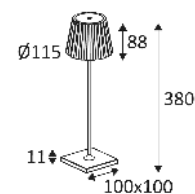

CODE	COULEUR	MATIÈRE	DC	LED	T° (K)	LED Lumen	System Lumen
OU355WW30	BLANC MAT	ALUMINIUM	3,7V	2W	3000K	470 Lm	180 Lm
OU355WW24	ANTHRACITE	ALUMINIUM	3,7V	2W	3000K	470 Lm	180 Lm

BLANC MAT

ANTHRACITE

ACCESSOIRES	COULEUR	DESCRIPTION
OU42304	BLANC	CHARGEUR USB MULTI