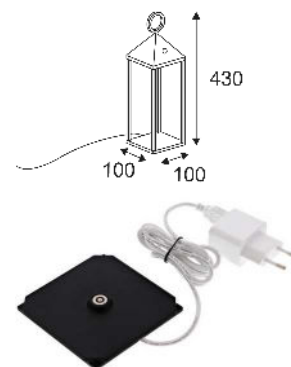

# MINI VARA

- Luminaire portatif.
- Avec interrupteur et batterie rechargeable via prise USB.
- Temps de charge 6 heures avec une autonomie de 9 heures.
- Livré avec chargeur.
- Dimmable.

Ce produit contient 1 source(s) lumineuse(s) d'efficacité énergétique E.

| CODE      | COULEUR    | MATIÈRE           | DC      | LED | T° (K) | LED Lumen | System Lumen |
|-----------|------------|-------------------|---------|-----|--------|-----------|--------------|
| OU422WW24 | ANTHRACITE | FONTE D'ALUMINIUM | DC 3,7V | 2W  | 3000K  | 580 Lm    | 150 Lm       |
| OU422WW30 | BLANC MAT  | FONTE D'ALUMINIUM | DC 3,7V | 2W  | 3000K  | 580 Lm    | 150 Lm       |