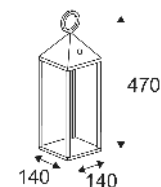

CODE	COULEUR	MATIÈRE	DC	LED	T° (K)	LED Lumen	System Lumen
OU347WW24	ANTHRACITE	FONTE D'ALUMINIUM	DC 3,7V	2W	3000K	580 Lm	220 Lm

ACCESSOIRES	COULEUR	DESCRIPTION	
OU42024	ANTHRACITE	CROCHET MURAL	
OU42124	ANTHRACITE	SUSPENSION 2m	
OU42304	BLANC	CHARGEUR USB MULTI	