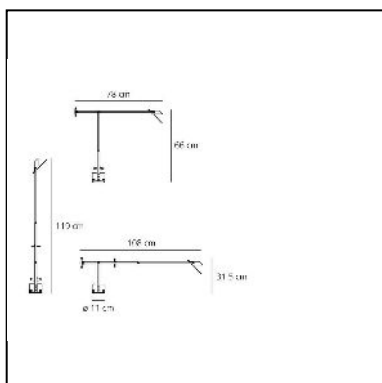

## LUMINAIRE

- Transformateur disponible : **Int $\square$ gr $\square$**
- Watt: **3,3W**
- Tension: **220V-240V**
- Flux Lumineux (lm): **191lm**
- Efficiency: **48%**
- Efficacy: **63.67lm/W**
- CRI: **80**

## DIMENSIONS

- Longueur : **cm 78**
- Hauteur: **cm 66**
- Diamètre de la base: **cm 11**
- Hauteur max. extension: **cm 119**
- Longueur max. extension: **cm 108**
- Inclinaison: **-42+42**
- Résistance à l'impact: **N/D**
- Test au fil incandescent: **N/D°**