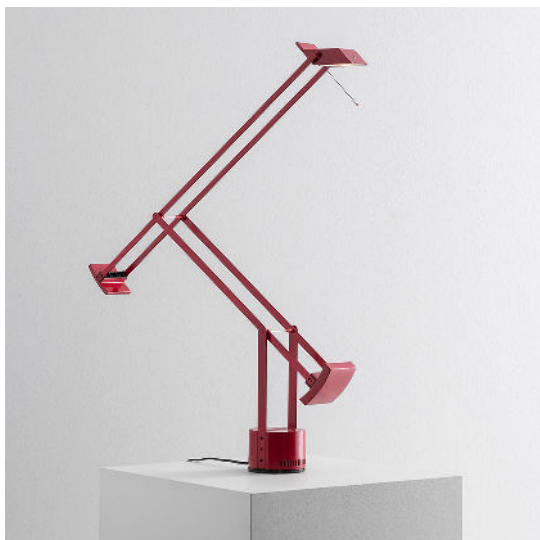

Tizio

Richard Sapper

IP20