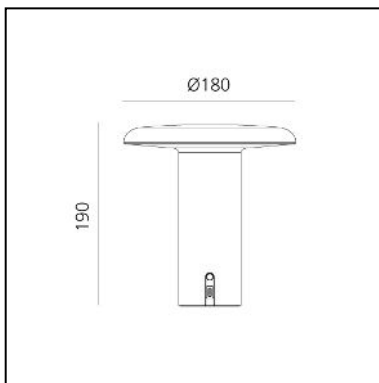

Takku - Varnished White

Foster + Partners

LUMINAIRE

- Watt: **2,5W**
- Flux Lumineux (lm): **120lm**
- CCT: **3000K**
- Efficiency: **38%**
- Efficacy: **60.17lm/W**
- CRI: **90**

DESCRIPTION

Tack est une portable light absolument transversale, qui assure une lumière parfaite pour le bureau et la lecture, qui peut nous accompagner en toute liberté non seulement sur notre lieu de travail, mais aussi dans les espaces personnels où nous vivons.

La tête contrôle l'émission diffusée sur la surface, en dévoilant la lumière douce émise par la surface interne. 20 heures de liberté sans secteur en font la solution idéale pour interpréter avec flexibilité les espaces de lumière personnelle dans les lieux privés et publics.

CODE PRODUIT: 0151010A

CARACTÉRISTIQUES

- Code Article : **0151010A**
- Couleur: **Varnished white**
- Installation: **Table**
- Séries: **Design Collection, 2022 Artemide Collection**
- dessiné par: **Foster + Partners**

DIMENSIONS

- Hauteur: **cm 19**
- Diamètre: **cm 18**