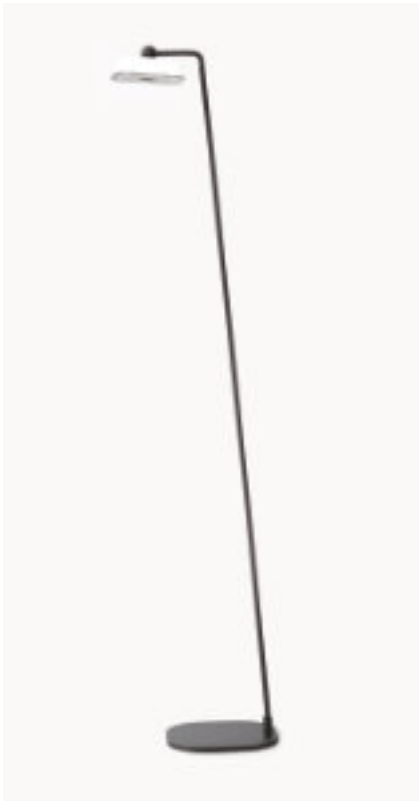

SUSPENSION

900838068

900838060

FLOOR

900838078

900838070

9027

9046

FLAI MODULE

Lampada a batteria ricaricabile portatile con accessori intercambiabili.

Corpo in ABS verniciato, disponibile in colore bianco o nero e accessori in acciaio verniciati a liquido, il supporto da tavolo centrale disponibile anche in bianco.

Adatto all'illuminazione di spazi esterni ma anche interni grazie al design moderno e minimale. Lo schermo è in policarbonato stabilizzato UV serigrafato.

Emissione luminosa diffusa regolabile a 3 livelli d'intensità tramite l'utilizzo del pulsante "Touch".