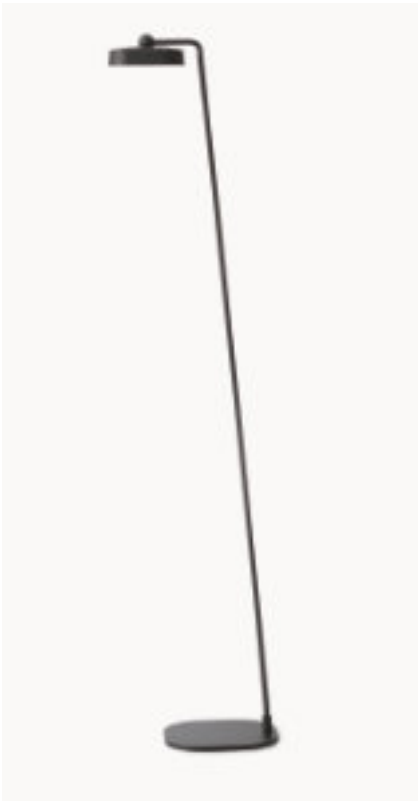

SUSPENSION

900838068

900838060

FLOOR

900838078

900838070

9027

9046

FLAI MODULE

Lampada a batteria ricaricabile portatile con accessori intercambiabili.

Corpo in ABS verniciato, disponibile in colore bianco o nero e accessori in acciaio verniciati a liquido, il supporto da tavolo centrale disponibile anche in bianco.

Adatto all'illuminazione di spazi esterni ma anche interni grazie al design moderno e minimale. Lo schermo è in policarbonato stabilizzato UV serigrafato.

Emissione luminosa diffusa regolabile a 3 livelli d'intensità tramite l'utilizzo del pulsante "Touch".