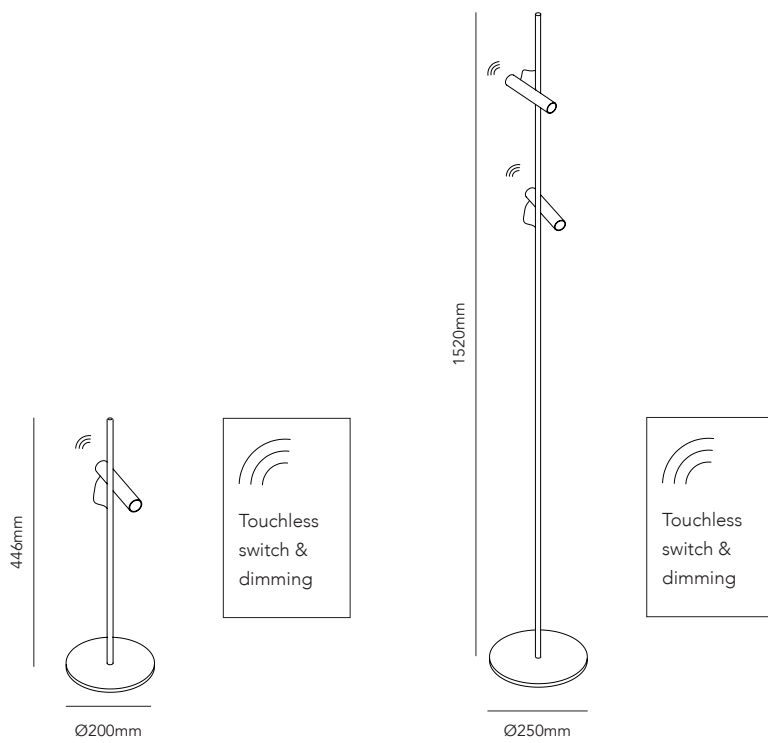

## SPIRIT F1 & SPIRIT T1

Design: Ronni Gol

SPIRIT F1

SPIRIT T1

# SPIRIT F1 & T1 - 2700 K

Design: Ronni Gol

**LIGHT·POINT**  
C O P E N H A G E N

ART. NAME	SPIRIT F1	SPIRIT T1	
Art. no. black / rose gold	270640	270650	-
EAN black / rose gold	5711389706401	5711389706500	-
Material	Aluminum	Aluminum	-
Light source	LEDteen	LEDteen	-
Lifetime	50.000	50.000	-
Number of light sources	2	1	-
Electronical gear	N/A	N/A	-
Driver watt	N/A	N/A	-
Light source watt	5	5	-
System watt	10	5	-
Voltage	220-240V	220-240V	-
Dimmable	Yes	Yes	-
Lumen output	1100 (nominal)	550 (nominal)	-
Lumen pr. watt	110	110	-
Flux	N/A	N/A	-
CCT (K)	2700	2700	-
RA/CRI	>90	>90	-
Mac Adam	3	3	-
Light distribution	N/A	N/A	-
Beam angle	Up	Up	-
Tilt angle	N/A	N/A	-
Cutout mm.	N/A	N/A	-
Rotation	360	360	-
Looping	Yes	Yes	-